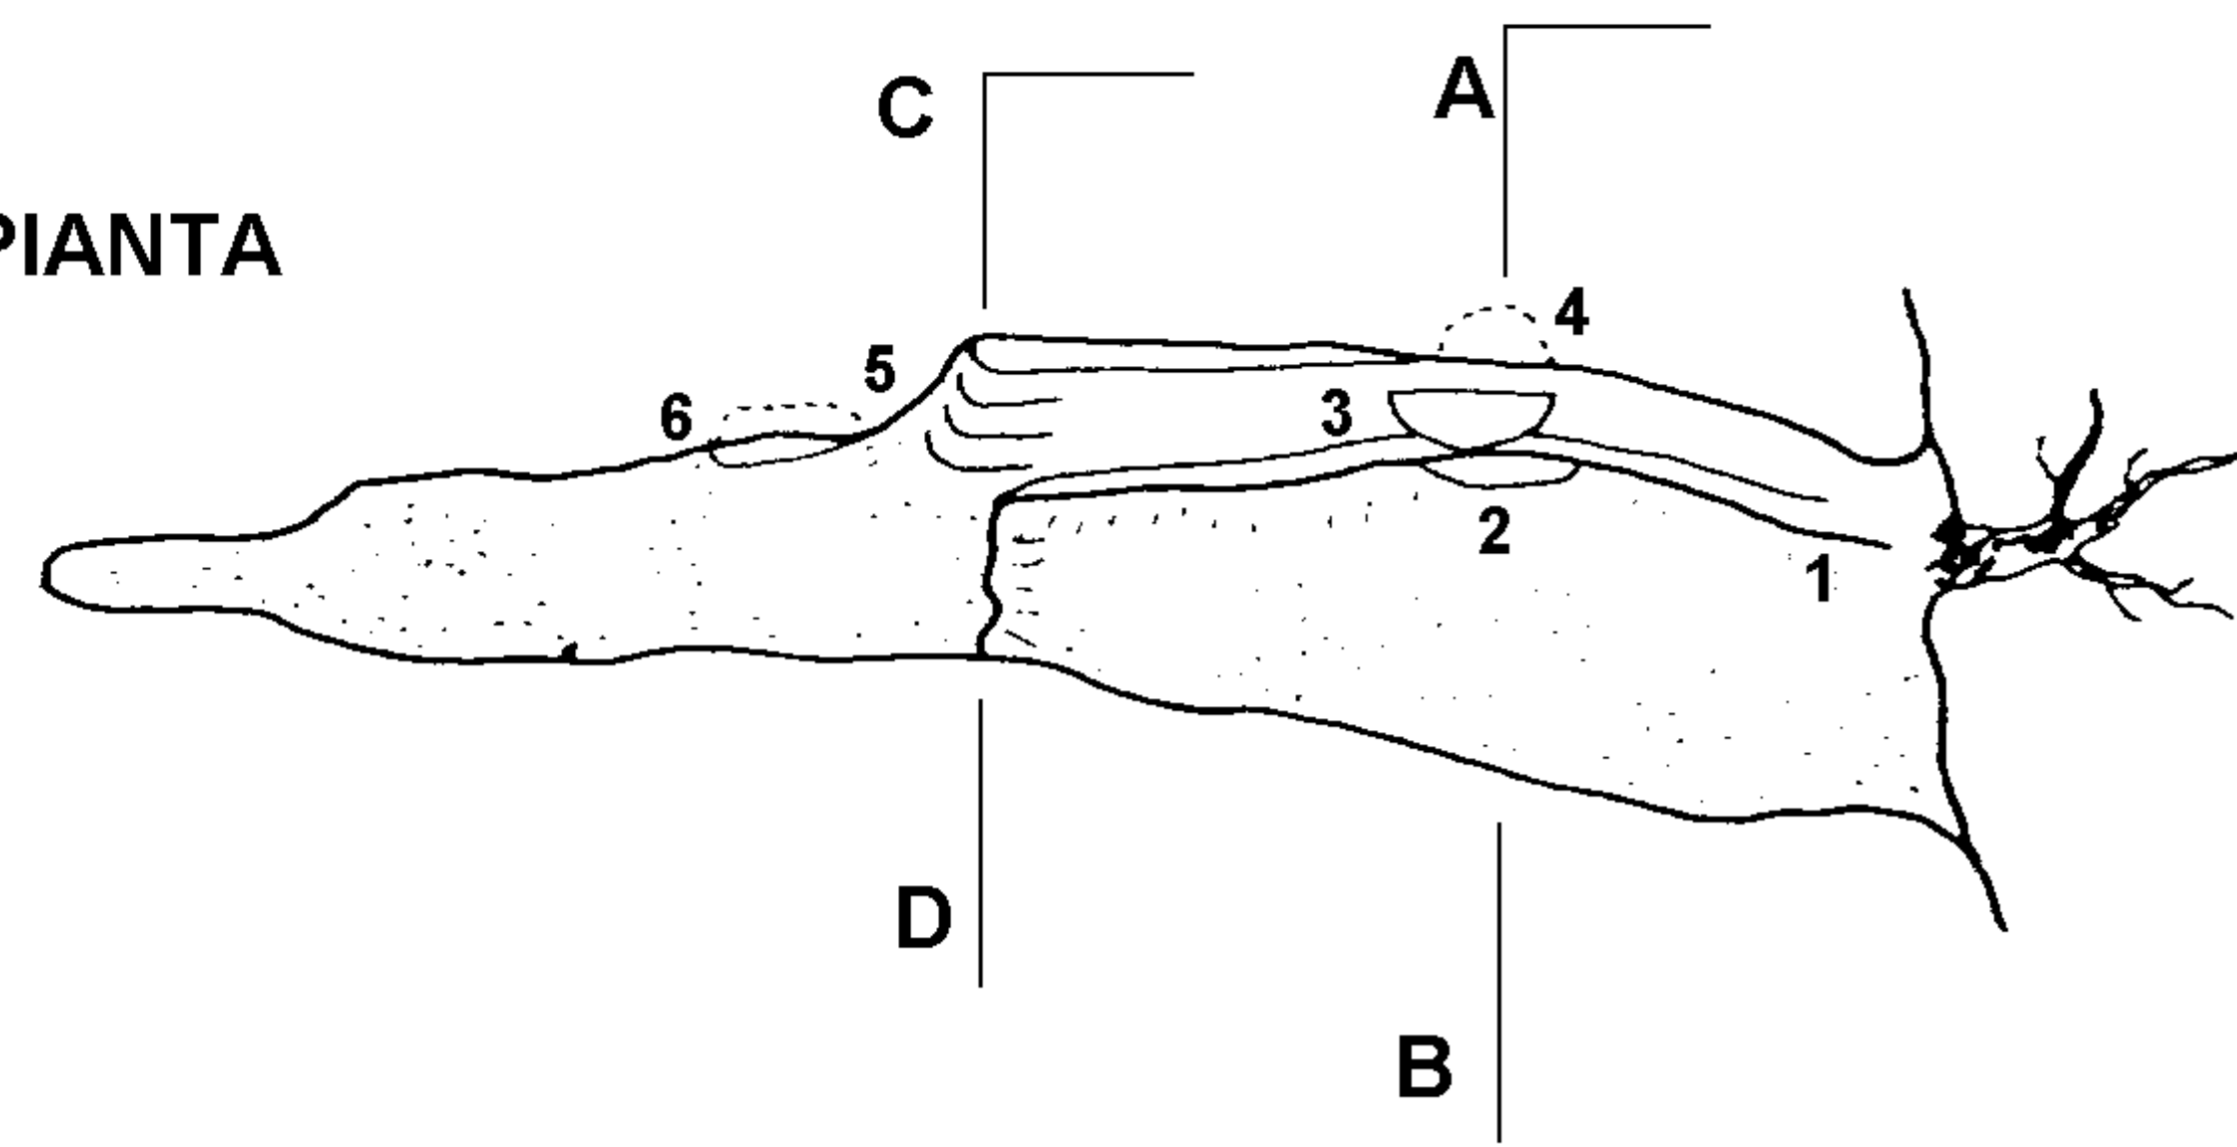

PIANTA

Sezioni Trasversali

SEZIONE
LONGITUDINALE

215 m s.l.m.

ER-RA 366 GROTTA I PREISTORICA A N. DI CASTELNUOVO

CASTELNUOVO

BRISIGHELLA