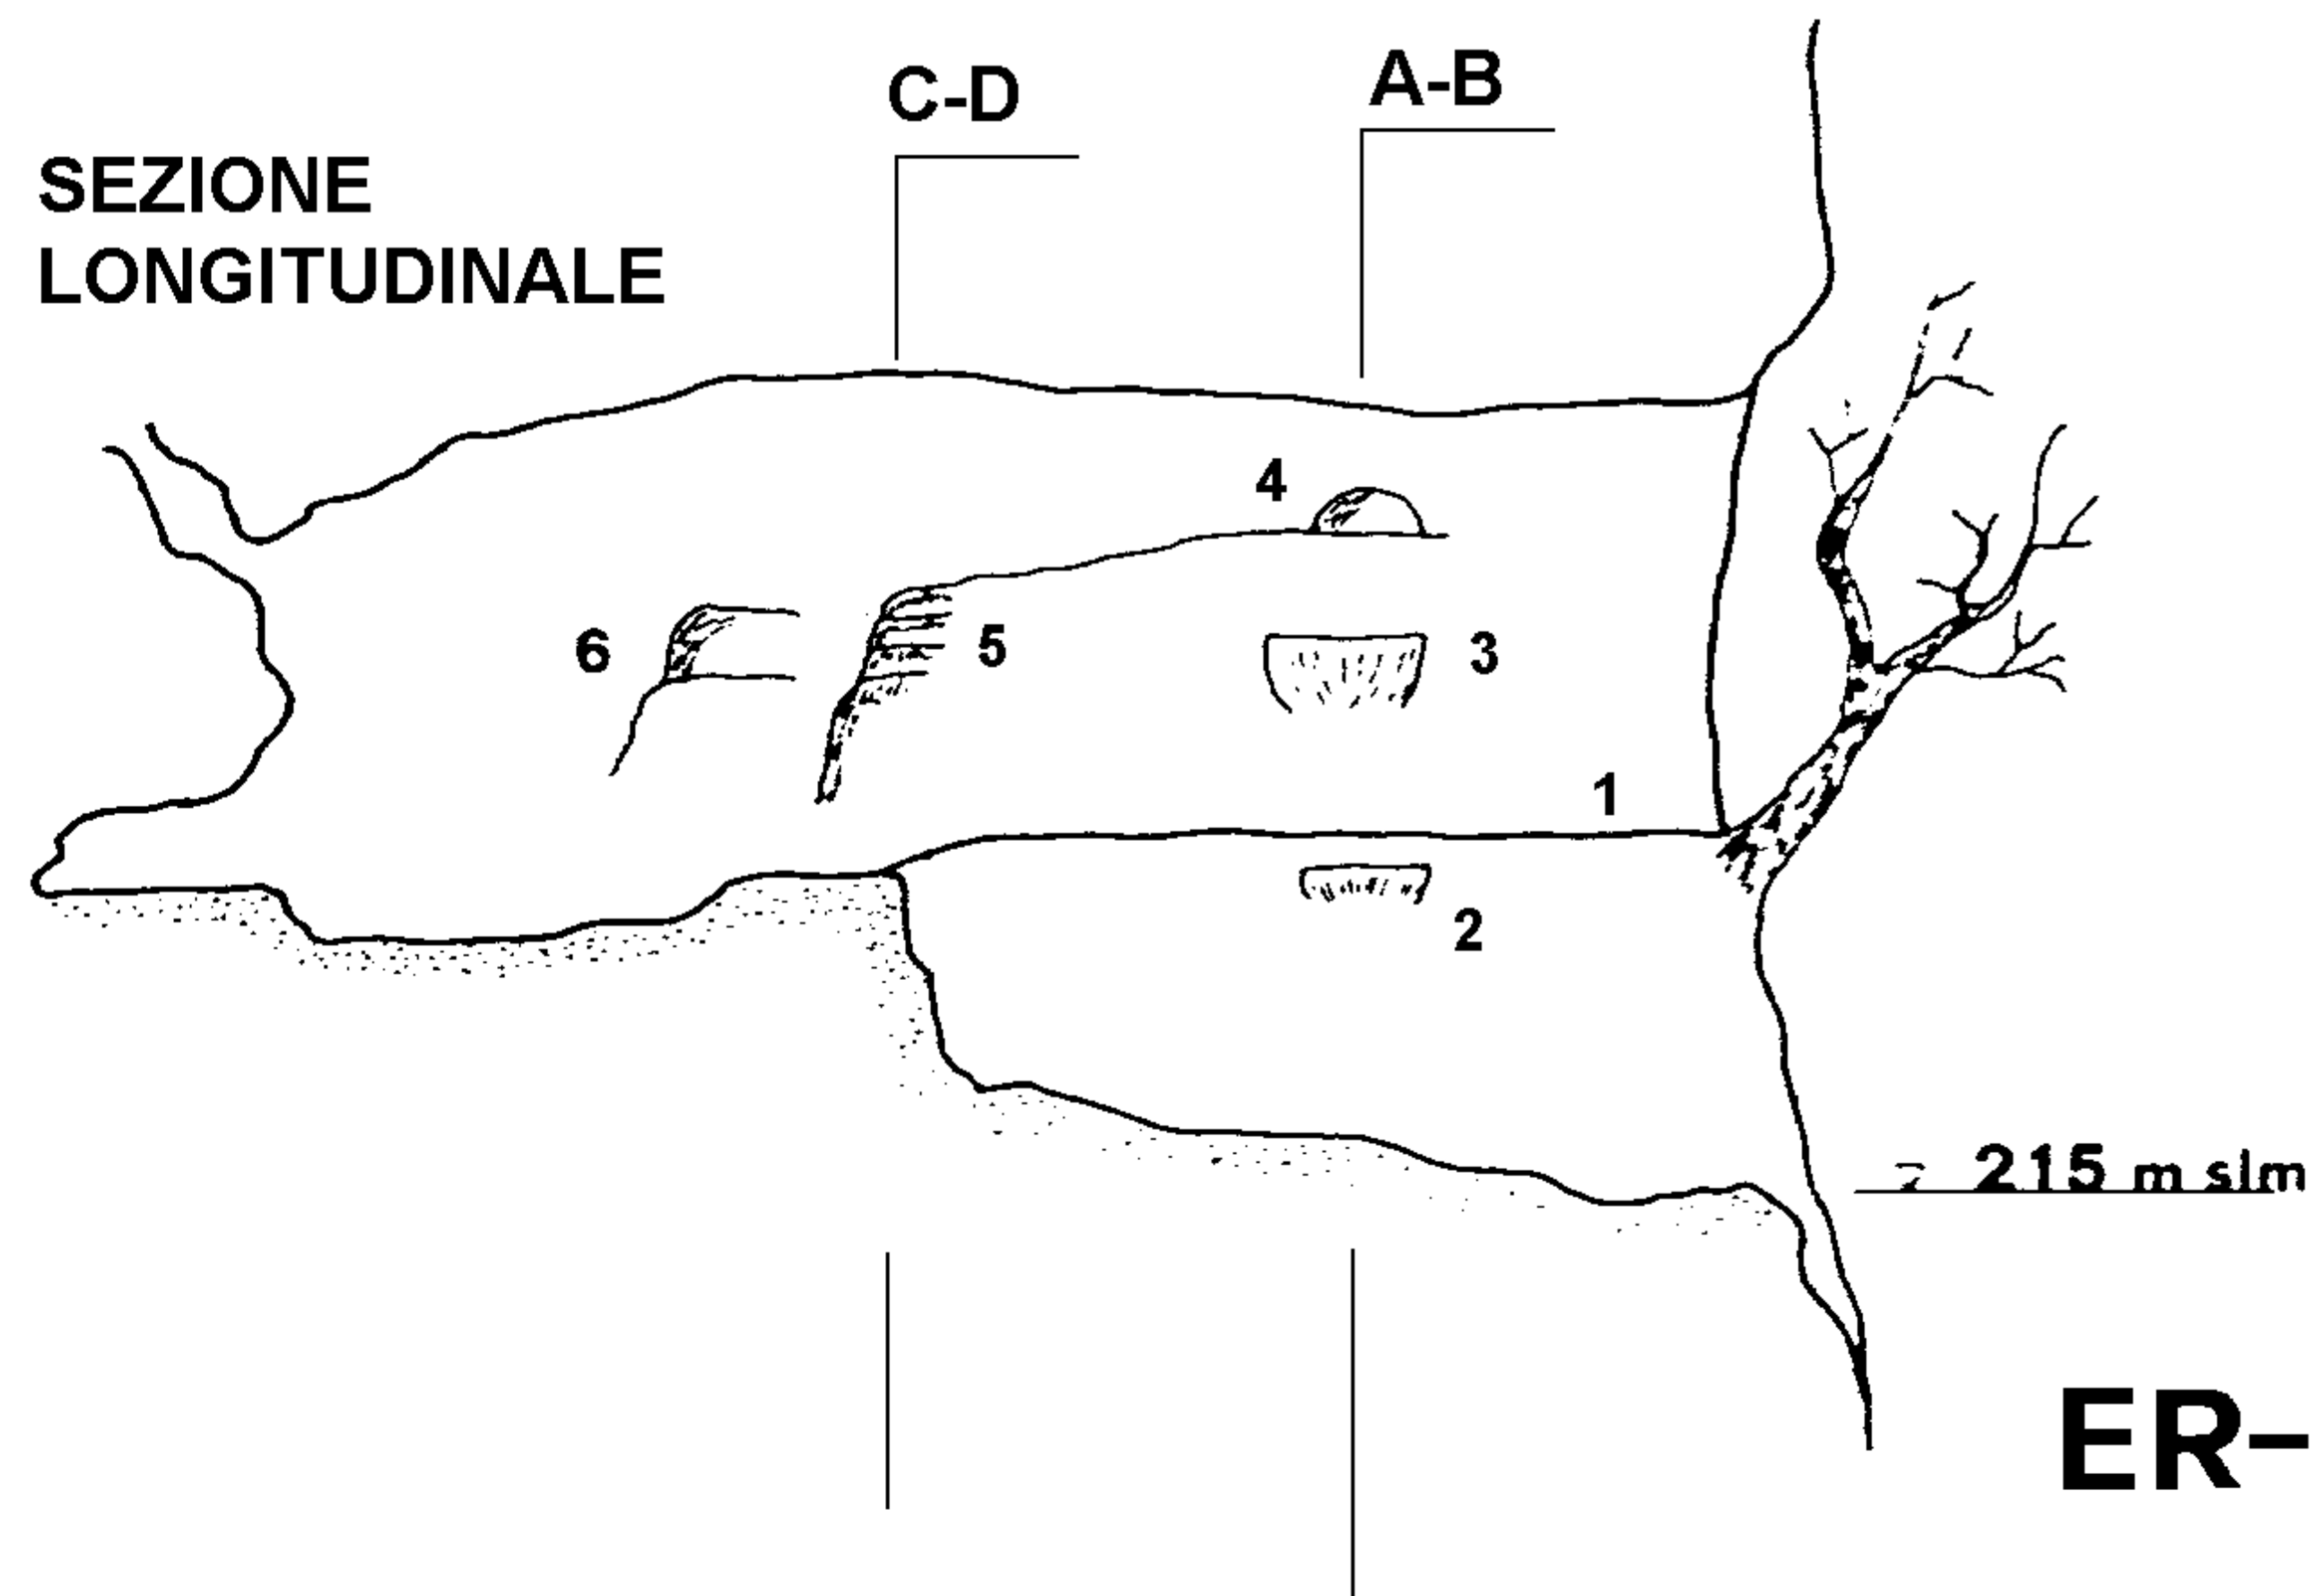

PIANTA

Sezioni Trasversali

SEZIONE
LONGITUDINALE

215 m s.l.m.

ER-RA 366 GROTTA I PREISTORICA A N. DI CASTELNUOVO

CASTELNUOVO

BRISIGHELLA